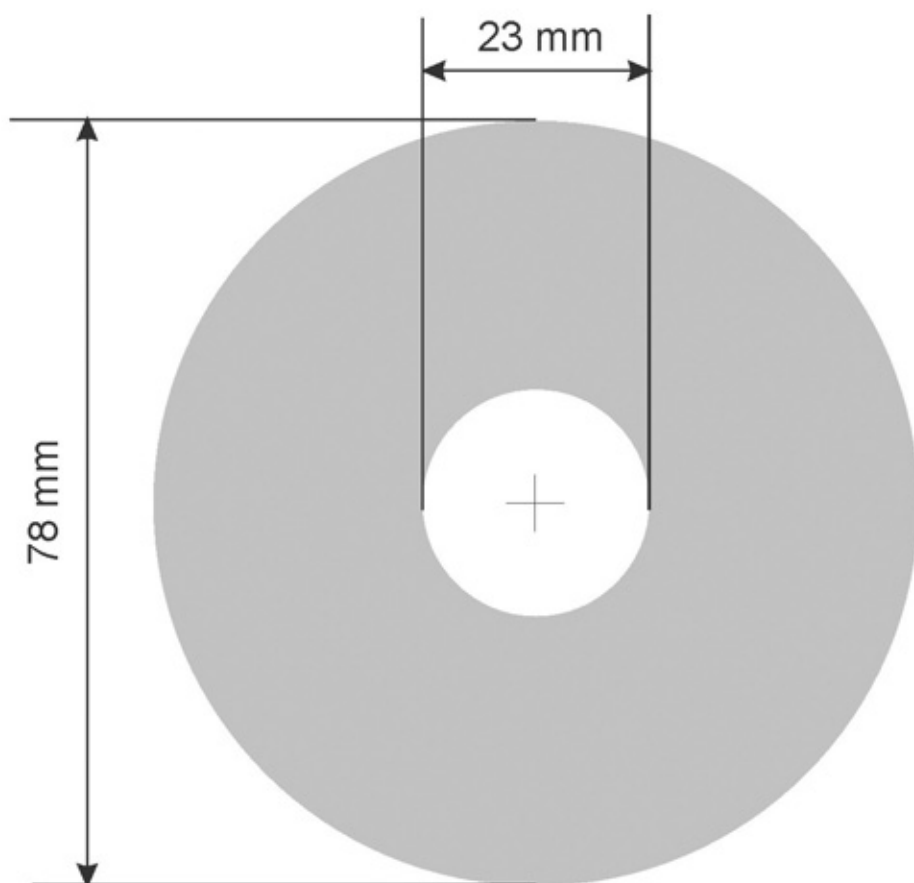

**your CD**

DIGITALE MEDIEN

**CD 8cm Label**

### CD- / DVD- Label 8cm

die graue Fläche  
ist bedruckbar