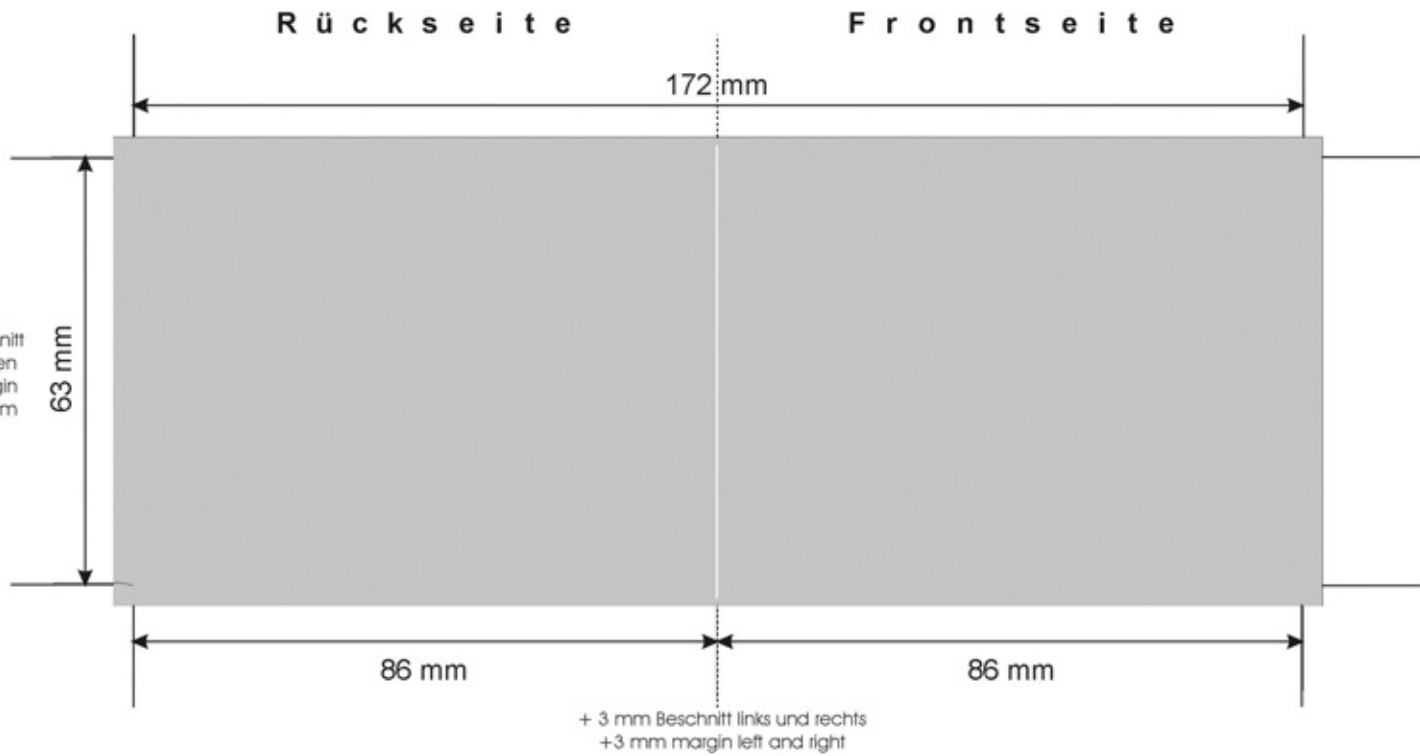

BusinessCard PP-Einleger

Drucktechnische Anmerkung:

Diese Drucksachen werden im Farbkopierverfahren oder auf Wunsch im Digitaldruck hergestellt.
Ihre Graphikdateien müssen in CMYK angelegt sein und als JPEG oder TIF-Format gespeichert werden.